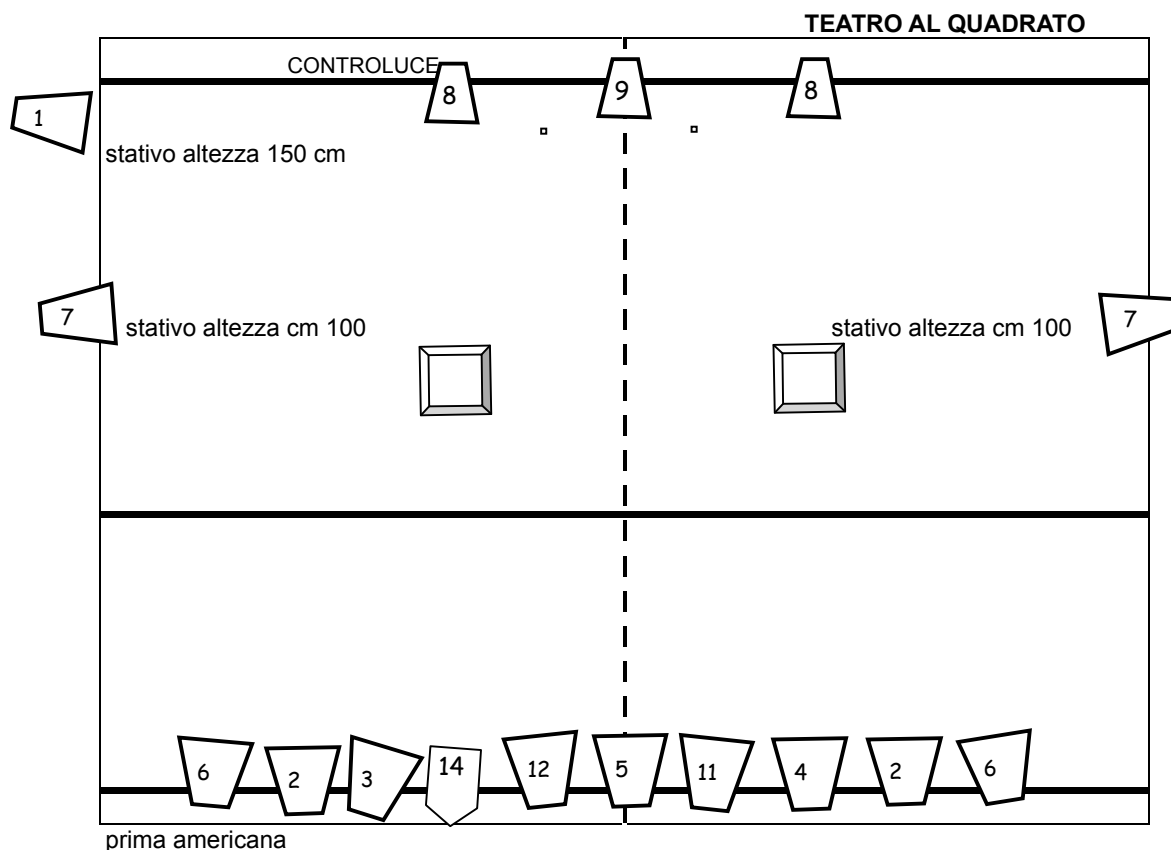

# BLEONS

15 pc 1000 con bandiera

1 SAGOM. ETC 25/50°

## GELATINE (LEE)

ch 5-6-8 conversione freddo 200

ch 7 conversione fredda 203

ch 9 medium yellow 10

ch 11 ambra 158

ch 12 blu green 116

comodini scenografia

regia tecnica fondo sala

12 canali dimmer, mixer luci 12 canali su due banchi manuale (possibilità di fare memorie)

AUDIO: impianto adeguato alla sala, in palco un monitor aux 1 post fader, mixer con ingresso per pc  
 quadratura nera spazio minimo: per informazioni contattare: